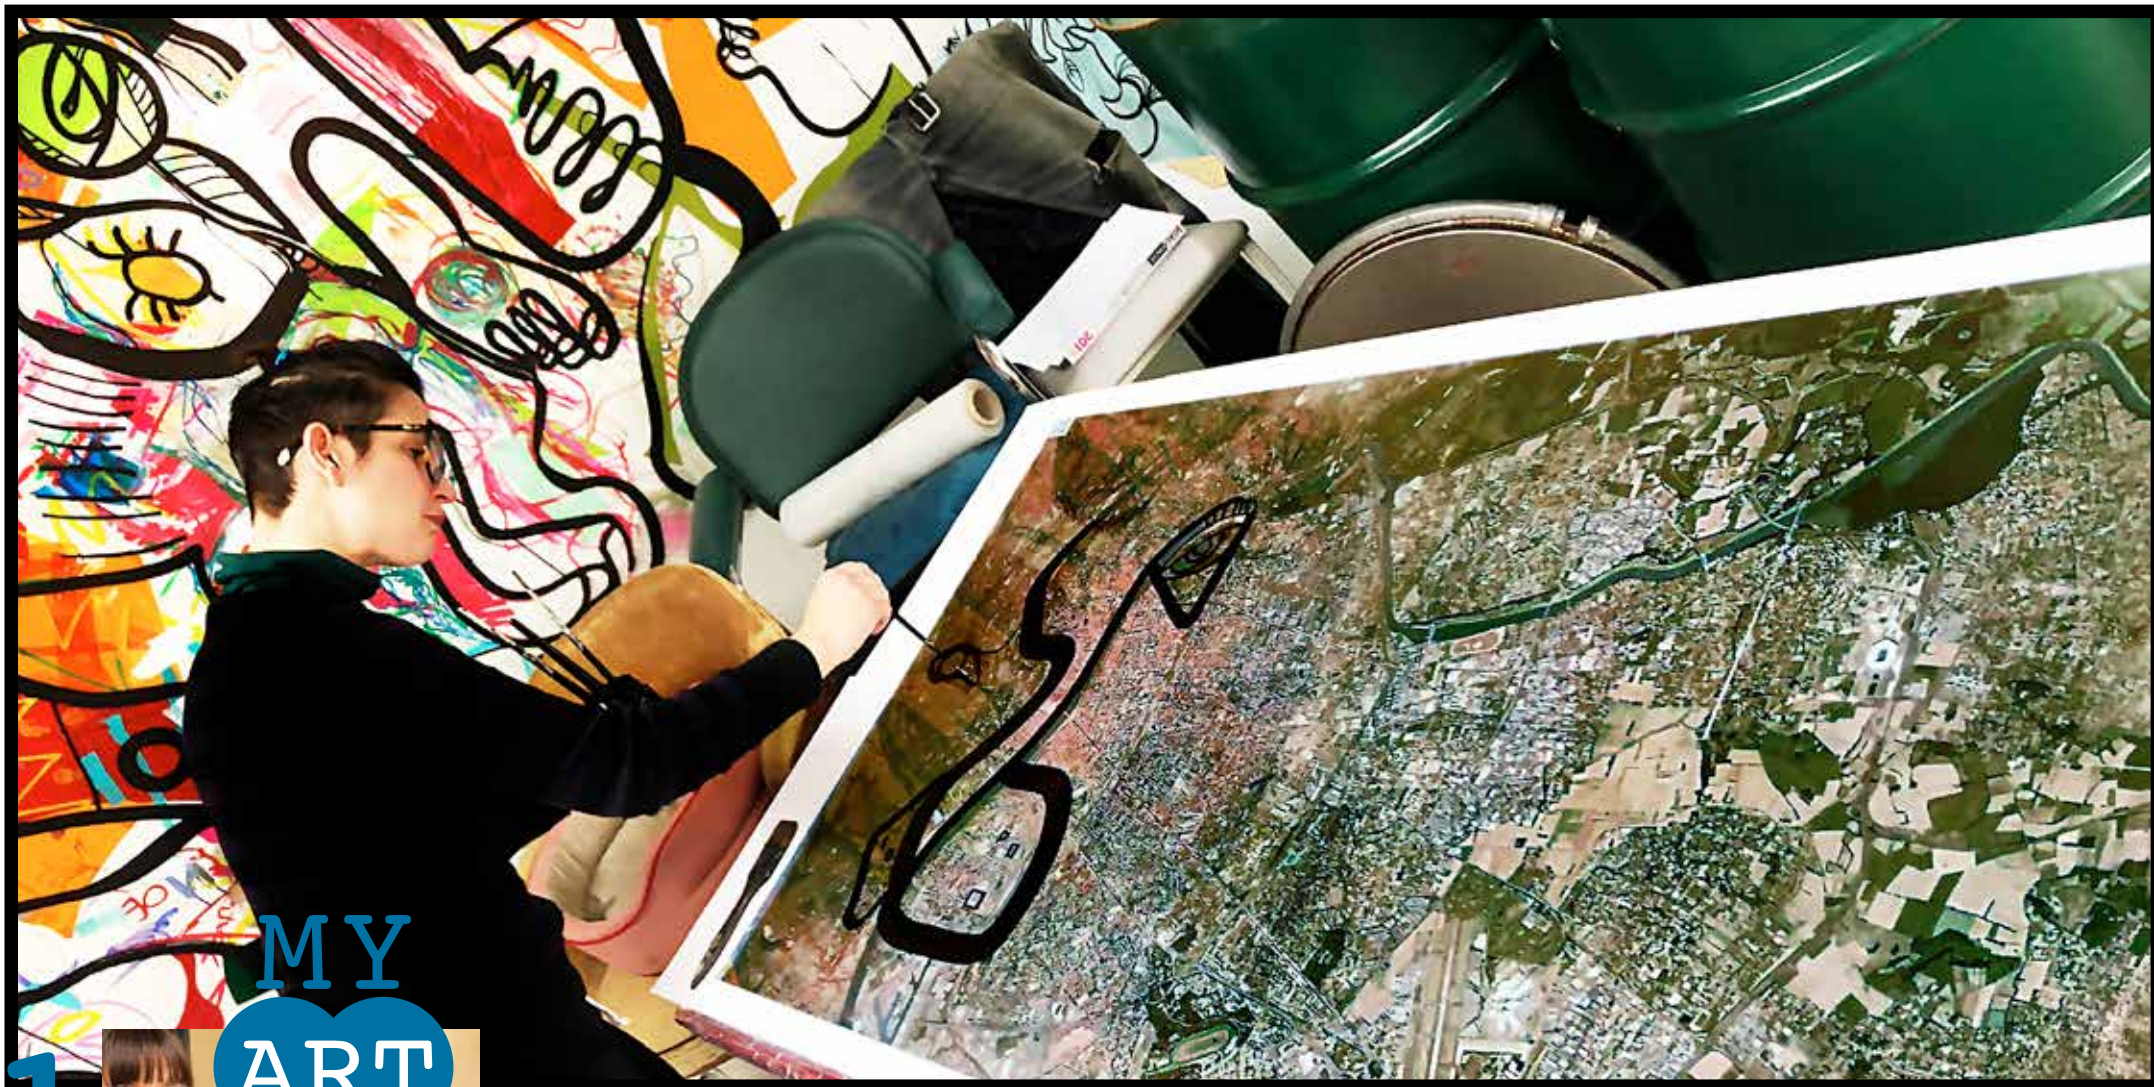

MY
ART
BOX

PLAN 1

La vue satellitaire de **Paris**

... l'artiste aNa imagine et **dessine** ...

1
CONCEPT

MY
ART
BOX

...une illustration qui correspond à
 votre territoire.

1 FRESQUE

MY
ART
BOX

L'œuvre Noir & Blanc déclinée sur votre TOTEM Box.